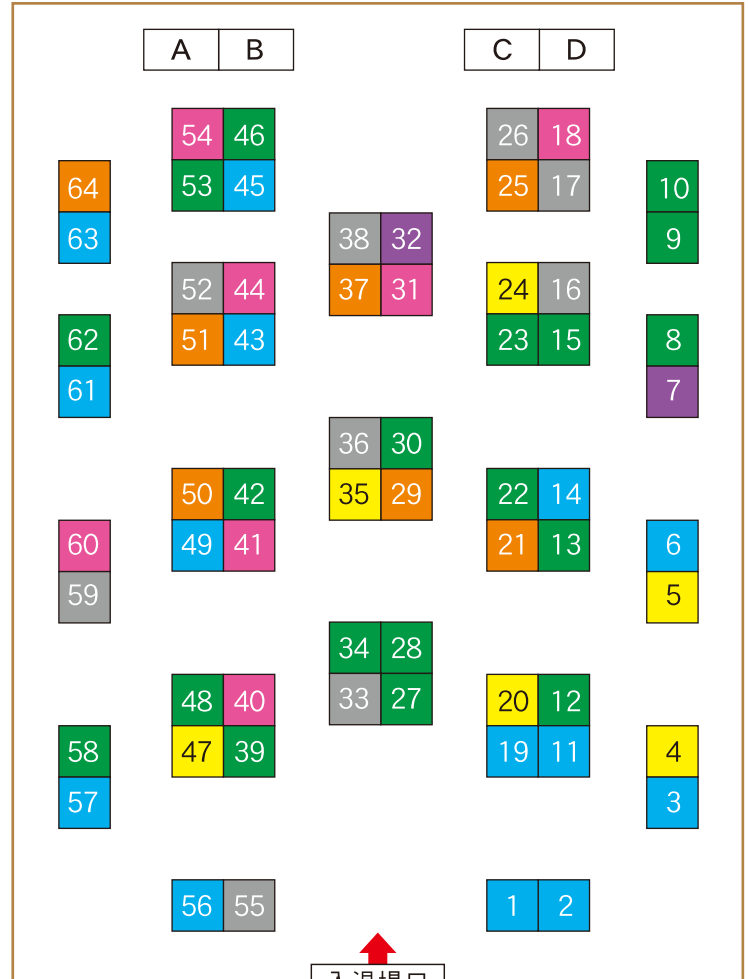

出展者名一覧・会場案内図

会場/「展示ホール Dゾーン」
※一部変更になる可能性があります

- | | |
|------------------------------|----------------------------------|
| 1 MALUN*Apricot
*MOSAmosa | 27 RION |
| 2 生活雑貨のBISES (ビズ) | 28 Lien〜リアン〜 |
| 3 Happy Dot
〜linenと資材のお店〜 | 29 コロポックル |
| 4 bon bon*
ハナウタカジツ | 30 ほっと☆ふれんど |
| 5 for me &Mina.acc | 31 ハンドメイド kommy |
| 6 手作り&雑貨のお店
MAJA | 32 スノーフレーク・
パッチワーク専門店 |
| 7 レースのランタン企画
(奈良) | 33 chocolat&dolce&
p+palette* |
| 8 アトリエ Yurika | 34 ふたつのでぶくろ |
| 9・10 THE PENNSYLVANIA | 35 アトリエ Fukiko |
| 11 手作り布小物の店
Suzumaru. | 36 Ons' Leather Craft |
| 12 hironelle&rose rapin | 37 (株)エム・シー・スクエア |
| 13 natural*m | 38 工房 手と手 和み窯 |
| 14 Rat-tat (ラタタット) | 39 La Cherien |
| 15 花水木&
ナチュラル木工momo | 40 ひろのしんJ・J |
| 16 あとリエmika.m | 41 マルゾウ工房&clue. |
| 17 Chara&Picnic Basket | 42 soratohosi. |
| 18 Shabby 03 | 43 mon favori |
| 19 ivory space | 44 工房どんぐり |
| 20 N&Anon | 45 スワンファクトリー |
| 21 Little Ann`s | 46 K☆CRAFT |
| 22 ♡Lovelyday♡ | 47 kodemari |
| 23 K-style. | 48 くるる |
| 24 Tear.drop | 49 縫工房 Fuu |
| 25 Quilt・Depot
キルト・デポ | 50 清美心工房 |
| 26 山みず木 | 51 Mikeneko |

出展ジャンルの色分け

- | | | | |
|---|--|--|--|
|  衣料・洋服 |  素材・
パーツ |  アクセサリー |  雑貨 |
|  布地・生地 |  木工・家具 |  その他 | |

- | | |
|--------------------------------|----------------------------------|
| 52 ポタリー-KARA | 61 M's toco |
| 53 さがし求めて | 62 手づくり靴 水蓮 |
| 54 BECASSINE | 63 布工房 ひめ |
| 55 happy♡flower
&porta bird | 64 Cha Cha |
| 56 10 in a Bed | A DRIED FRUITS
&NUTS ichimaru |
| 57 APPLE&Green Note. | B めかぶの辻 |
| 58 ののはな&
yayo-salon | C シーボン |
| 59 Chercher | D 北のまめ屋 岩黒本舗 |
| 60 工房まるたんぼう | |