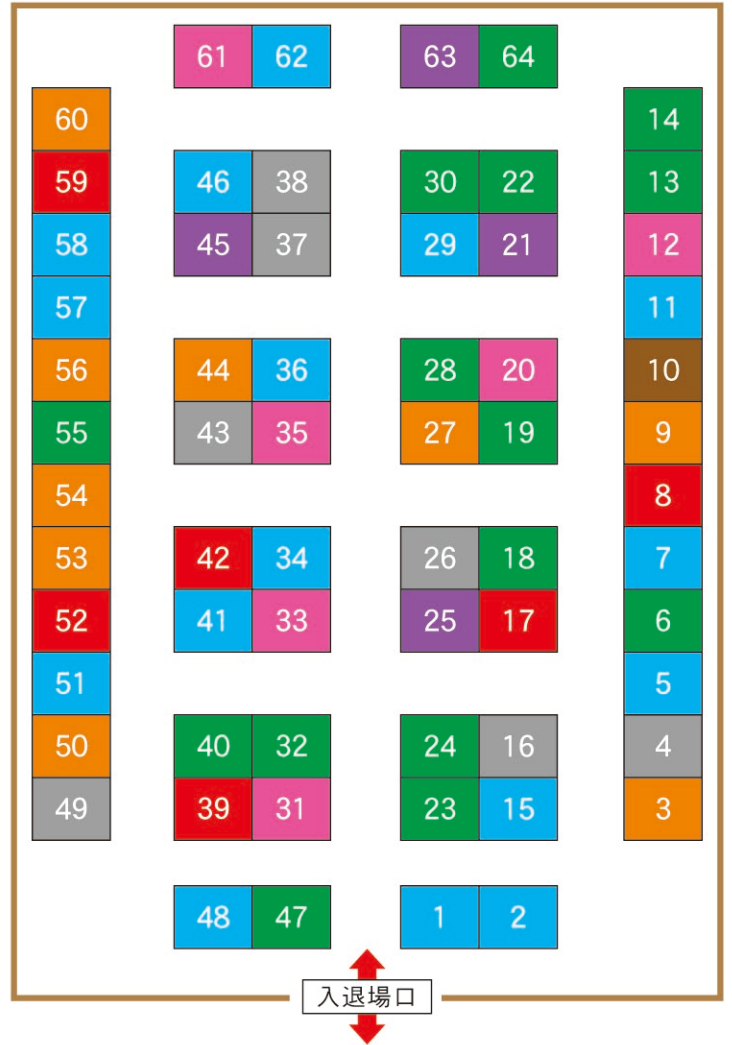

出展者名一覧・会場案内図

会場/「展示ホール Dゾーン」
※一部変更になる可能性があります

- | | |
|------------------------|--------------------------------|
| 1 生活雑貨の BISES (ビズ) | 27 Bee's Chat 成城 |
| 2 APPLE&Green Note. | 28 ナチュラル木工momo |
| 3 Little Ann's | 29 手作り&雑貨のお店 MAJA |
| 4 手づくり靴 水蓮 | 30 Blue Clover |
| 5 キャンディキャンディ | 31 ひろのしんJ・J |
| 6 くるる | 32・40 Lien〜リアン〜 |
| 7 Picnic Basket | 33 FishCat |
| 8 MAME天然石 マクラメアクセサリー | 34 M's toco |
| 9 コロボックル | 35 マルゾウ工房&clue. |
| 10 アトリエ こぐま | 36 Rat-tat(ラタタット) |
| 11 縫工房 Fuu | 37 kotodama盈月 &handmade*theta* |
| 12 工房まるたんぼう | 38 工房 手と手 和み窯 |
| 13・14 THE PENNSYLVANIA | 39 DECOPOCO |
| 15 手作り布小物の店 Suzumaru. | 41 10 in a Bed |
| 16 natural*m | 42 for me |
| 17 Tear.drop | 43 ポタリーKARA |
| 18 アトリエ Yurika | 44 アトリエ しまの |
| 19 K-style. | 45 ジョアン 丸屋米子 |
| 20 ハンドメイド kommy | 46 シズル |
| 21 自由が丘 アンティークス | 47 アトリエGreenSea |
| 22 La Cherien | 48 MALUN*Apricot *MOSAmosa |
| 23 hana* | 49 Chercher |
| 24 soratohosi. | 50 Mikenekeo |
| 25 レースのランタン企画 (奈良) | 51 Shy_mama |
| 26 Ons' Leather Craft | 52 y.y.sugar&garden |

〈出展ジャンルの色分け〉

- | | | |
|--------|--------|--------|
| 布地・生地 | 木工・家具 | 雑貨 |
| アクセサリー | ガーデニング | 素材・パーツ |
| 衣料・洋服 | その他 | |

- | | |
|---------------------------|----------------------------|
| 53 デコラーレ &キルトスタジオOui | 61 工房どんぐり |
| 54 キルト・ルームくうにん &ハウス オブ ベス | 62 Happy Dot ~linenと資材のお店~ |
| 55 Rebirth | 63 きると屋スノーフレーク |
| 56 Quilt・Depot キルト・デポー | 64 ちいくま |
| 57・58 グループ・リパティエ | |
| 59 kodemari | |
| 60 Cha Cha | |